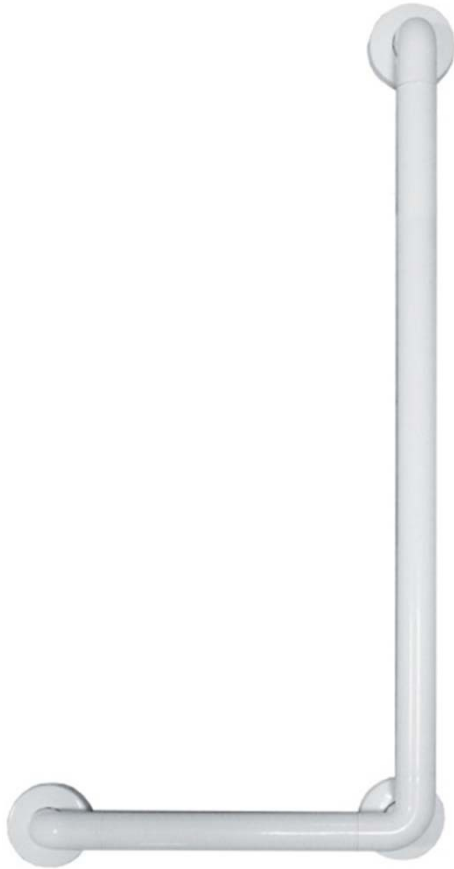

Угловой опорный поручень

- Опорный угловой поручень под углом 90 ° для фиксации на стене...
- Три опорные точки крепления.
- Предназначен для туалетов и ванных комнат, адаптированных для людей с ограниченными физическими возможностями.

ТЕХНИЧЕСКИЕ ХАРАКТЕРИСТИКИ

- Изготовлен из алюминия с покрытием ABS белого цвета с постоянной защитой от бактерий.
- Кронштейны изготовлены из нержавеющей стали AISI 304 с отделкой ABS белого цвета.
- Размеры (между осями): 700 x 400 мм.
- Стержни Ø 34 мм.
- Рекомендуемая высота установки 70-75 см от нижнего стержня до готового пола.

КРАТКОЕ ОПИСАНИЕ

GIAMPIERI опорный поручень, угол 90°.
Изготовленный из алюминия с покрытием ABS белого цвета с постоянной антибактериальной защитой.
Три точки крепления к стене.
Кронштейны изготовлены из нержавеющей стали AISI 304 с отделкой ABS белого цвета.
Размеры: 700 x 400 мм