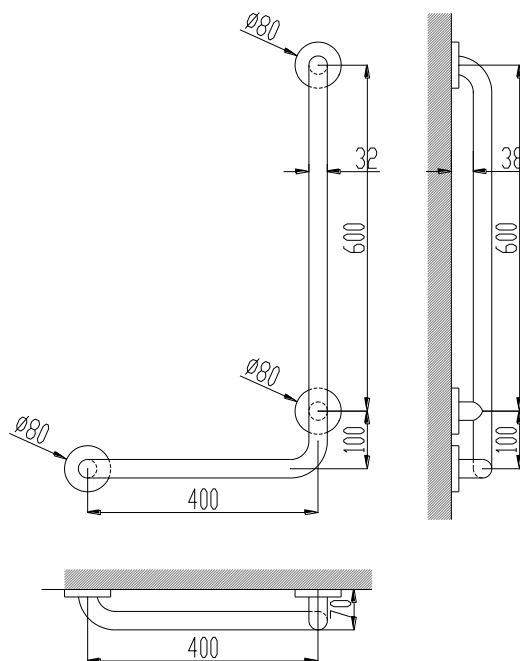

Угловой опорный поручень

- Опорный угловой поручень под углом 90 ° для фиксации на стене.
 - Три опорные точки крепления.
 - Предназначен для туалетов и ванных комнат, адаптированных для людей с ограниченными физическими возможностями.
 - Атласная отделка из нержавеющей стали.
- Доступен также в глянцевой отделке (NOFER 15159.B) и белая нейлоновая отделка (NOFER 15159.W).

ТЕХНИЧЕСКИЕ ХАРАКТЕРИСТИКИ

- Изготовлен из нержавеющей стали AISI 304 с атласной отделкой.
- Размеры: высота 700, ширина 400, Ø32 (мм).

ТЕХНИЧЕСКИЙ ЧЕРТЁЖ

Размеры мм

КРАТКОЕ ОПИСАНИЕ

Фиксированный опорный поручень NOFER из нержавеющей стали AISI 304. Угол 90° и три опорные точки. Размеры: высота 700, ширина 400, Ø32 (мм)