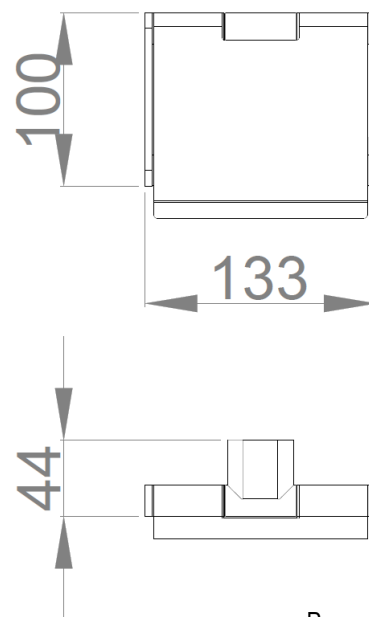

**Держатель для туалетной бумаги**

- Хромированный латунный держатель для туалетной бумаги.
- Глянцевая отделка.
- С креплением к стене с помощью пластины.

**ТЕХНИЧЕСКИЕ ХАРАКТЕРИСТИКИ**

- Изготовлен из хромированной латуни.
- Верхняя крышка из хромированного латунного листа толщиной 1 мм.
- Размеры: 100 Высота x 133 ширина x 44(мм).
- Скрытое крепление на стену.

**КРАТКОЕ ОПИСАНИЕ**

Держатель рулона туалетной бумаги NOFER, хромированная латунь глянцевая отделка.  
Размеры: 100 Высота x 133 ширина x 44 мм.

**ТЕХНИЧЕСКИЙ ЧЕРТЁЖ**

Размеры в мм.

NOFER S.L.  
Avenida de la fama, 118  
08940 · Comellà de Llobregat (Barcelona)  
Tel +34 934 742 423 · Fax +34 934 743 548  
nofer@nofer.com · www.nofer.com