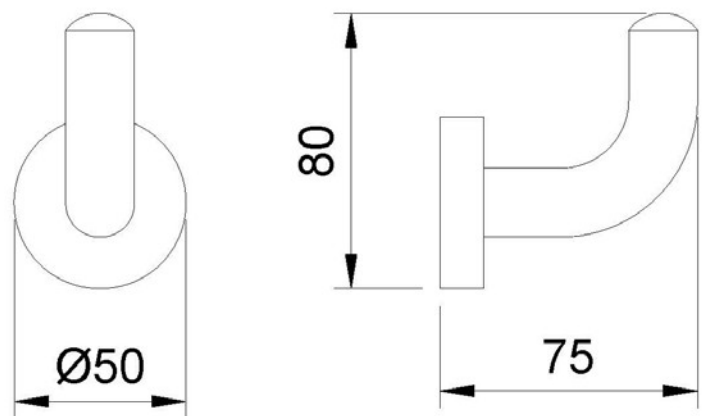

**Вешалка**

- Хромированная латунная настенная вешалка.
- Глянцевая отделка.

**ТЕХНИЧЕСКИЕ ХАРАКТЕРИСТИКИ**

- Изготовлен из хромированной латуни.
- Корпус из латуни Ø20 мм
- Размеры: 80 x 50 x 75 (мм). Настенный кронштейн Ø 50 мм.
- Вес нетто: 0,15 кг.
- Скрытое крепление на стену.

**КРАТКОЕ ОПИСАНИЕ**

Настенная вешалка NOFER, хромированная латунь, глянцевая отделка. Корпус из латуни Ø20 мм в форме "L" со сферическим концом.  
 Размеры: 80 x 50 x 75 (мм).  
 Настенный кронштейн Ø 50 мм.

**ТЕХНИЧЕСКИЙ ЧЕРТЁЖ**

Размеры в мм.

NOFER S.L.  
 Avenida de la fama, 118  
 08940 · Comellà de Llobregat (Barcelona)  
 Tel +34 934 742 423 · Fax +34 934 743 548  
 nofer@nofer.com · www.nofer.com

 Товары  
 Связанные
