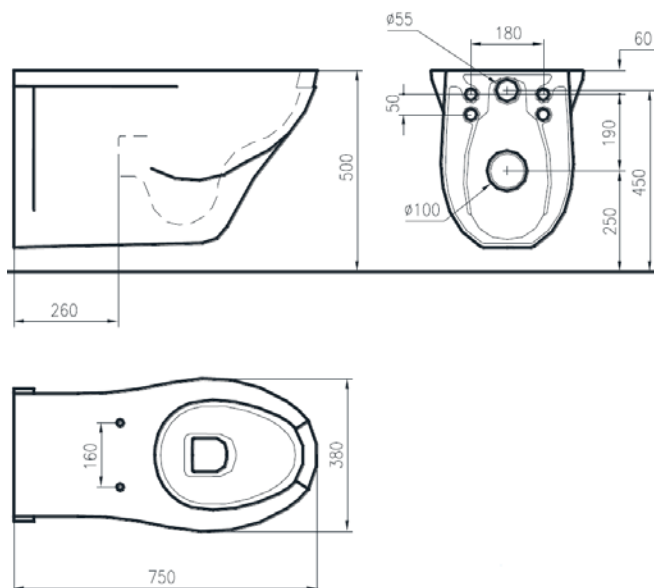

Технические характеристики

- Изготовлен из белого глазурированного фарфора.
- Слив Ø 100 мм в стену.
- Размеры: 500 мм высота x 380 мм ширина x 750 мм глубина.
- Для очистки рекомендуется использовать неабразивные моющие средства и дезинфицирующие средства, не содержащие растворителей.

Краткое описание

Унитаз подвесной для МГН требует подключения к инсталляции. Слив 100 мм. Сделан из глазурированного фарфора. Размеры :500x380x750 мм

Технический чертёж

NOFER S.L.  
 Avenida de la fama, 118  
 08940 · Cornellà de Llobregat (Barcelona)  
 Tel +34 934 742 423 · Fax +34 934 743 548  
 nofer@nofer.com · www.nofer.com