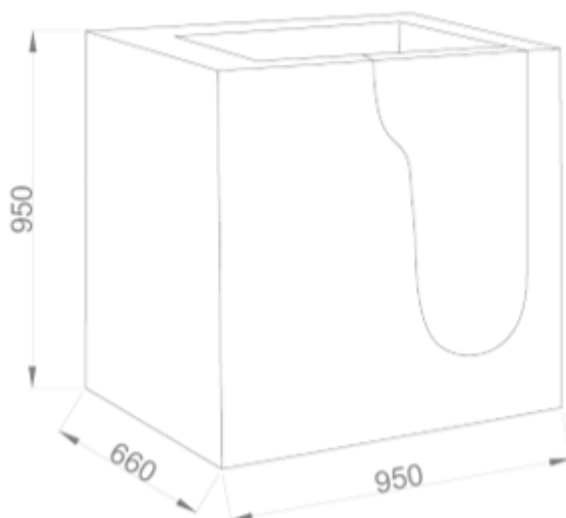

ванна с сиденьем и водонепроницаемой дверью с боковым доступом, доступна в левостороннем и правостороннем исполнении

Описание

- Ванна с дверцей и сиденьем.
- Современный дизайн и легкая интеграция в любую обстановку.
- Низкий уровень входа для удобства.
- Подходит для купания с помощью помощника и использования людьми с ограниченной подвижностью.

Предлагаемый текст для рецепта

Адаптированная ванна NOFER, с водонепроницаемой дверцей и сиденьем.
Размеры: 950 высота x 950 ширина x 660 глубина (мм). Вместимость: 173 литра.

Компоненты

- Ванна.
- Внешний механизм блокировки и открывающаяся дверца.
- Водонепроницаемая дверца для легкого доступа с внешним механизмом блокировки.
- Нескользящее сиденье и основание.
- Смесители в комплект не входят.

Технические характеристики

Размеры: 950 В x 950 Ш x 660 Г (мм)

Размеры шага: 190 мм

Вместимость: 173 литра

Доступные конфигурации: Левый или правый

Габаритная схема

Ctra. Laureà Miró, 385-387
08980 | Sant Feliu de Llobregat,
Barcelona - Spain
T. +34 934 742 423
F. +34 934 743 548
nofer@nofer.com
www.nofer.com