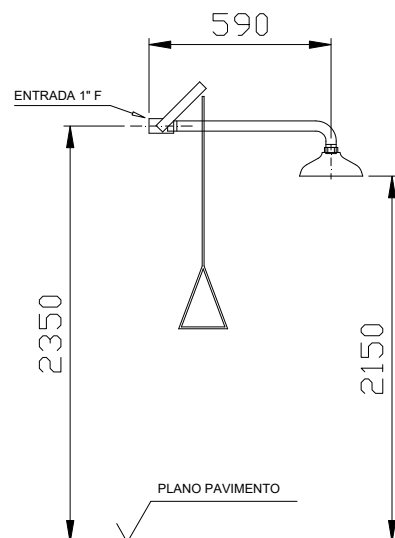

Аварийный душ для установки над дверью из полипропилена

- Аварийный душ для установки над дверью, из полипропилена.
- Полный сквозной клапан, мгновенное автоматическое открытие и ручное закрытие.
- Привод с помощью жесткой тяги с треугольной рукояткой.
- Зеленый цвет RAL 6029
- Подходит для промышленности, мастерских, лабораторий и в целом там, где существует риск повреждения пожаром, кислотами, реагентами, нефтепродуктами, радиоактивными материалами или любыми другими загрязняющими элементами.
- В соответствии с европейской директивой 93/42/CEE.

ТЕХНИЧЕСКИЕ ХАРАКТЕРИСТИКИ

- Душ опрыскиватель из полипропилена.
- Изготовлен из оцинкованной стали с эпоксидным лакокрасочным покрытием.
- Соединительные детали из латуни.
- Минимальный требуемый расход: 6 литров / мин при 2 бар.
- Расход душа: 120 литров / мин при 3 бар.
- Вход воды: 1 " резьба (внутренняя резьба).

КРАТКОЕ ОПИСАНИЕ

Настенный аварийный душ с ручным управлением NOFER, изготовлен из оцинкованной стали с эпоксидным покрытием зеленого цвета и распылителем из полипропилена. Он включает в себя автоматический мгновенный открывающийся полный сквозной клапан и жесткую стяжку для привода с треугольной рукояткой. Расход: 120 л / мин. I

ТЕХНИЧЕСКИЙ ЧЕРТЁЖ

SC700

SC710

SC380

SC820

SC830SS

SC800