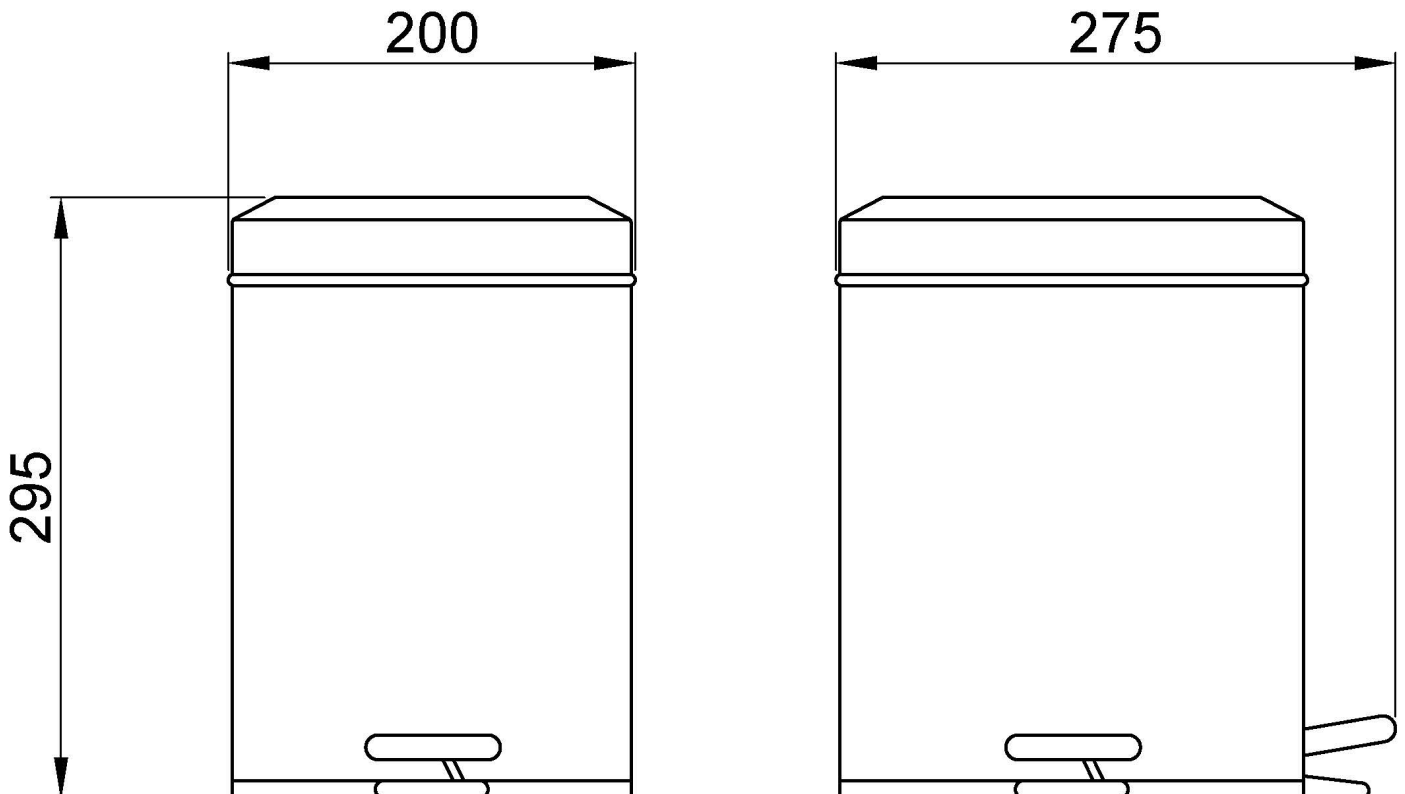

Esquema dimensional